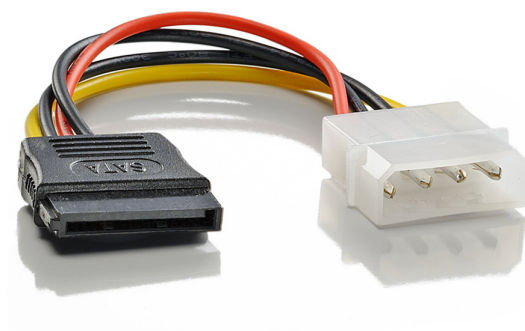

## Cabo ADP IDE P/ SATA SSD 15cm OEM PC-STF015

Imagem não encontrada ou tipo unknown

### Características

**Modelo:** PC-STF015

**Referência:** 441060400101

**Apresentação:** Cabo de força SATA de alta qualidade, ideal para alimentação de energia.

## Cabo ADP IDE P/ SATA SSD 15cm OEM PC-STF015

### Detalhes:

Cabo Adaptador Molex Ide 4 Pinos para SATA Hd e SSD 15cm OEM PC-STF015 PlusCable

Cabo Sata Força 180°

Cabo para alimentação de dispositivos SATA

Produto OEM

Disponível em: 15 cm

Enviado a granel, ou em embalagem com 10 unidades.