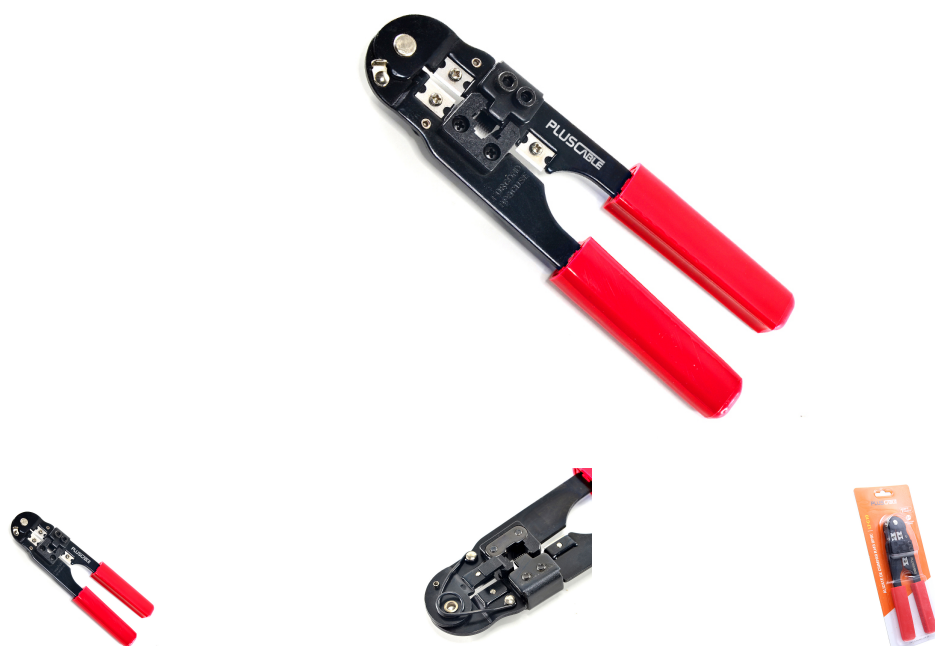

Alicate de Crimpar LT-C10 PlusCable

Características

Modelo: LT-C10

Referência: 498300060101

Apresentação: O alicate LT-C10 da Pluscable além de crimpar conectores RJ45/8P8C pode ser utilizado para decapar e cortar o cabo de extensão para a crimpagem. Ideal para uso profissional oferece precisão para eliminar problemas de mau contato.

Especificações Técnicas

Alicate de Crimpar LT-C10 PlusCable

Detalhes:

Compatível com: RJ45 8P8C

Material: PP e aço carbono

Material da lâmina: Aço Mn65

Dimensões: 200x70x30mm

Peso:300g

Altura da embalagem: 27 CM

Largura embalagem: 25 CM

Comprimento embalagem: 10.5 CM

Peso embalagem: 285 g

Part Number/SKU: LT-C10

EAN do produto: 7898555216648

Itens Inclusos

01- Alicate de Crimpar RJ45/8P8C LT-C10 Pluscable