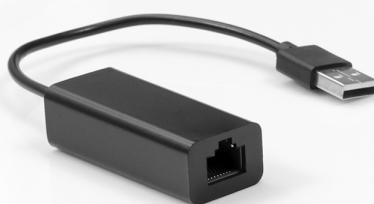

Cabo Adaptador USB 2.0/RJ45 ADP-USBLAN100BK PlusCable

Entrada
RJ45

Saída
USB

Entrada
RJ45

Características

Modelo: ADP-USBLAN100BK

Referência: 441030003410

Apresentação: Transforme sua saída USB 2.0 em um ponto de internet RJ45, graças ao adaptador ADP-USBLAN100 da Pluscable, que permite essa transmissão em seu computador, notebook ou tablet.

Especificações Técnicas

Cabo Adaptador USB 2.0/RJ45 ADP-USBLAN100BK PlusCable

Detalhes:

Entrada para cabo de rede (RJ45 fêmea)

LED com indicador de alimentação

Rede 10/100 Mbps

Plug & Play

Conector USB 2.0

Extensão de cabo: 20cm

Compatível com Windows/ ME/ 98/ XP/ WIN7/ WIN8

Altura da embalagem: 2 CM

Largura embalagem: 10.5 CM

Comprimento embalagem: 17.5 CM

Peso embalagem: .03 g

Part Number/SKU: ADP-USBLAN100BK